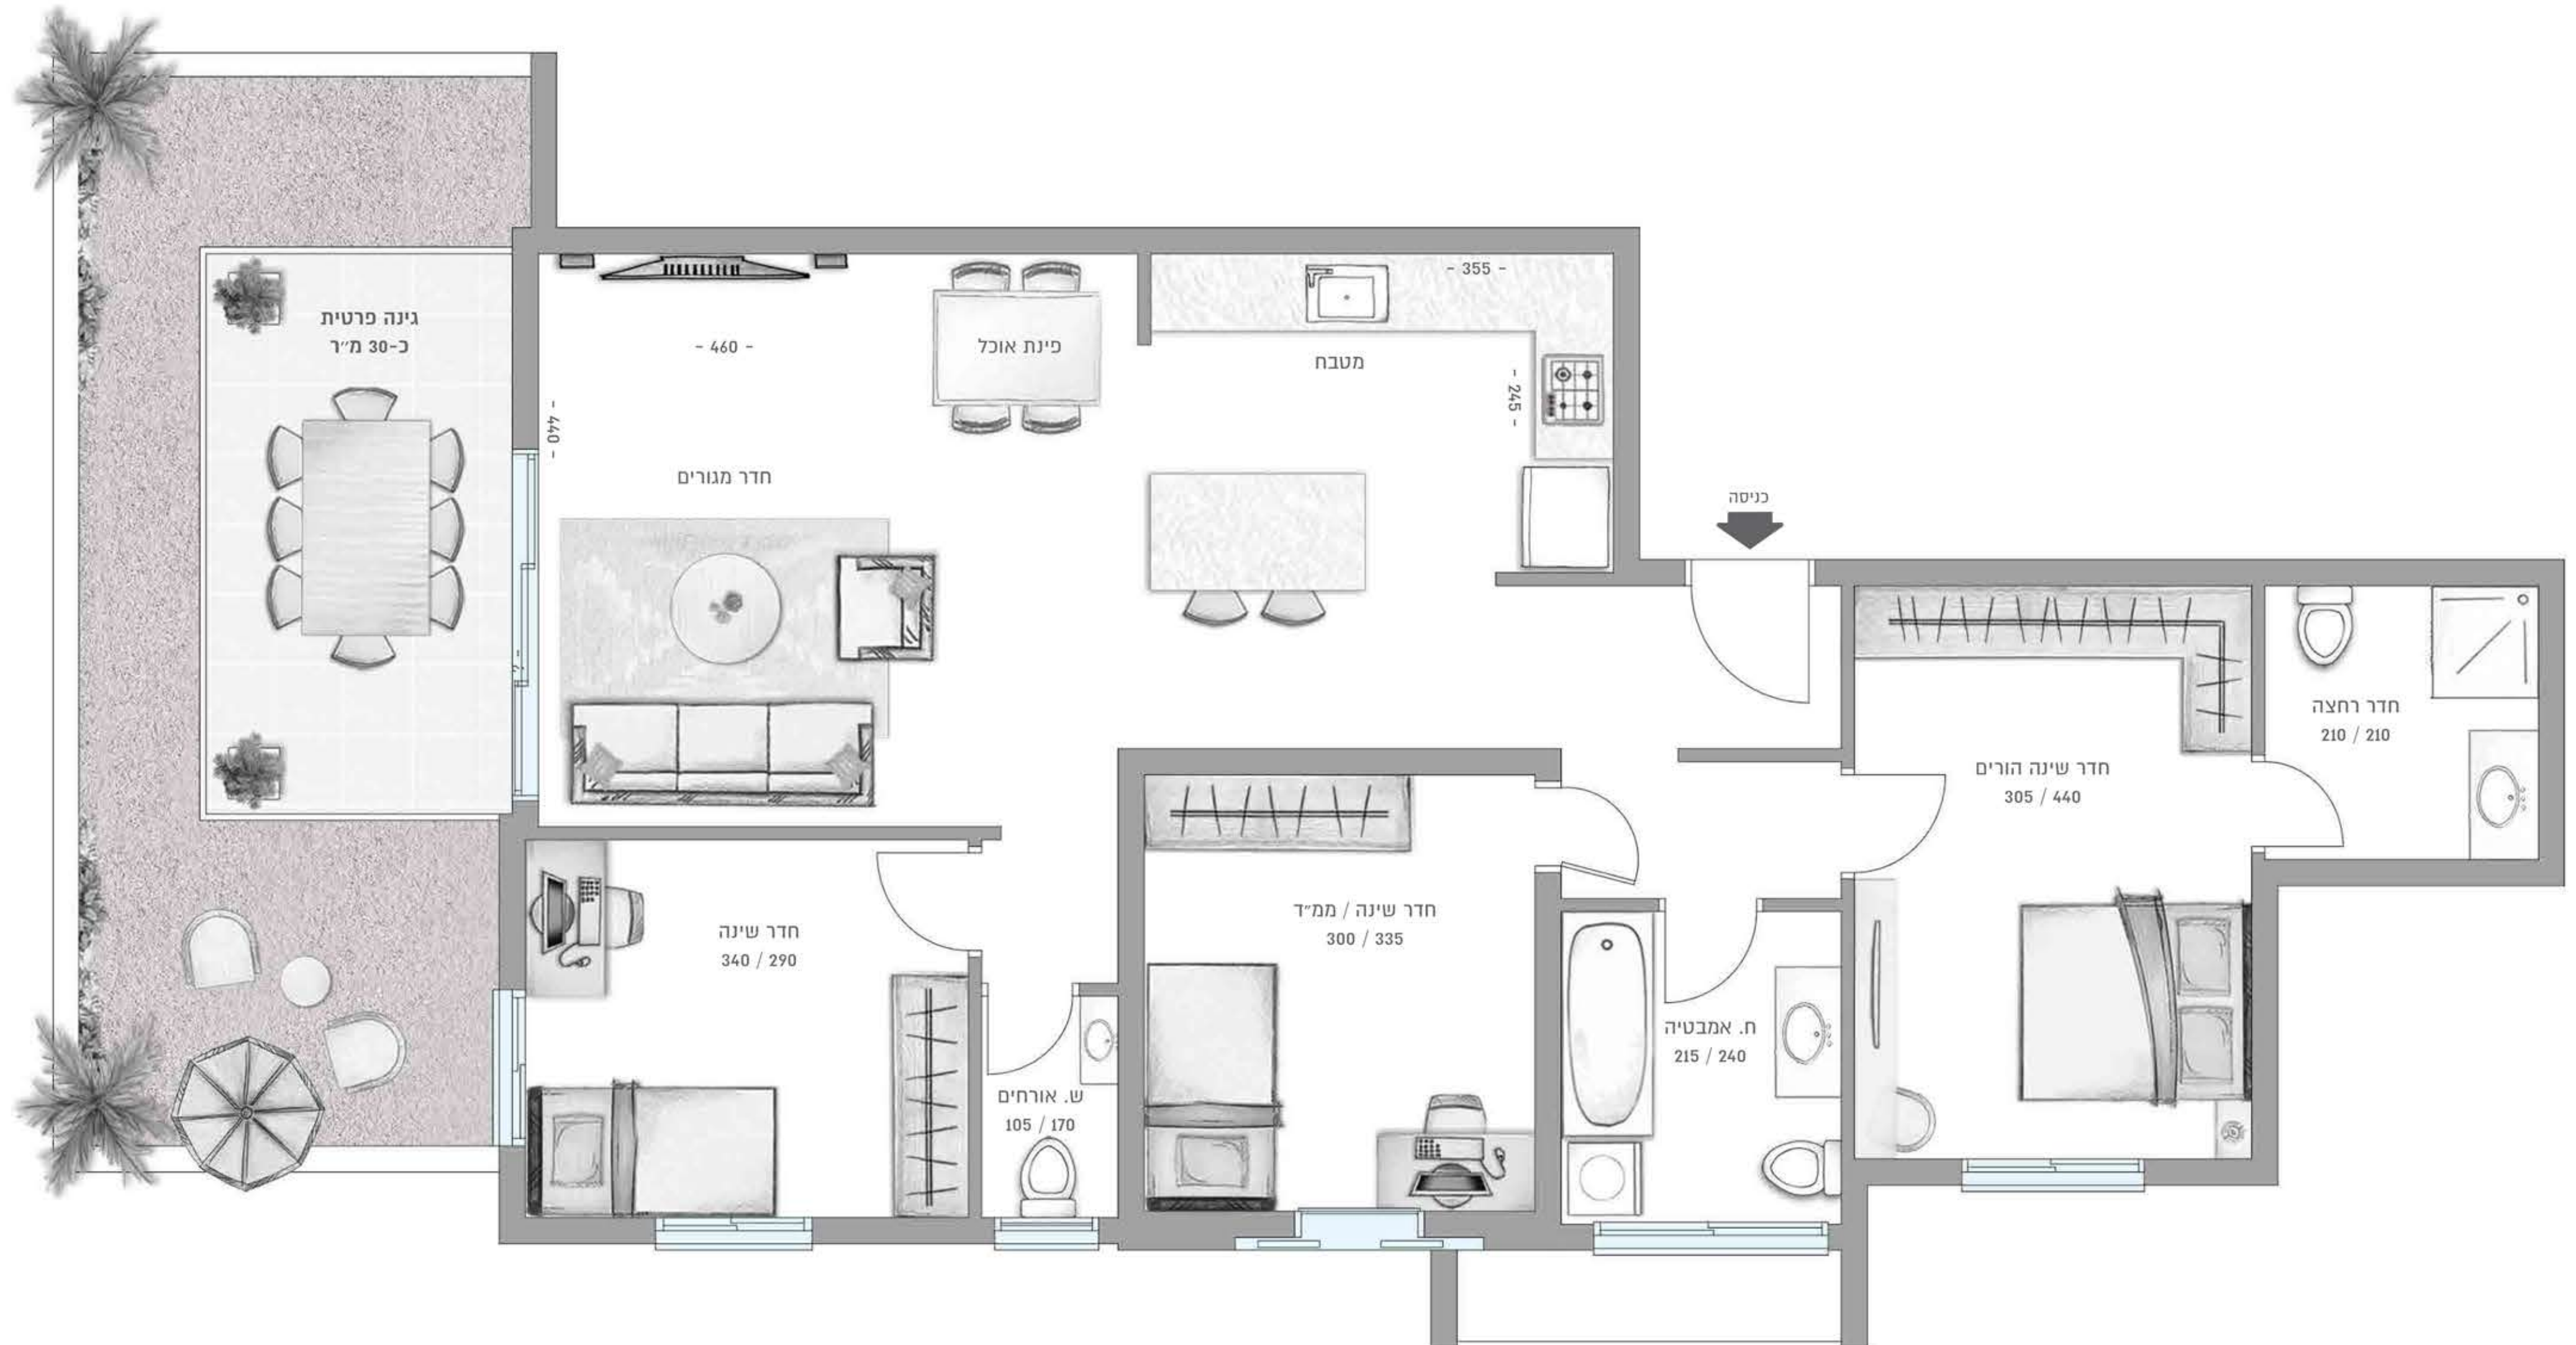

דירת גן 4 חדרים
95 מ"ר + גינה פרטית כ-30 מ"ר

G

בבניין 42 בקומות קרקע (דירות גן) ו-7
בבניין 44 בקומות קרקע (דירות גן) 1, 2, 4 ו-7.