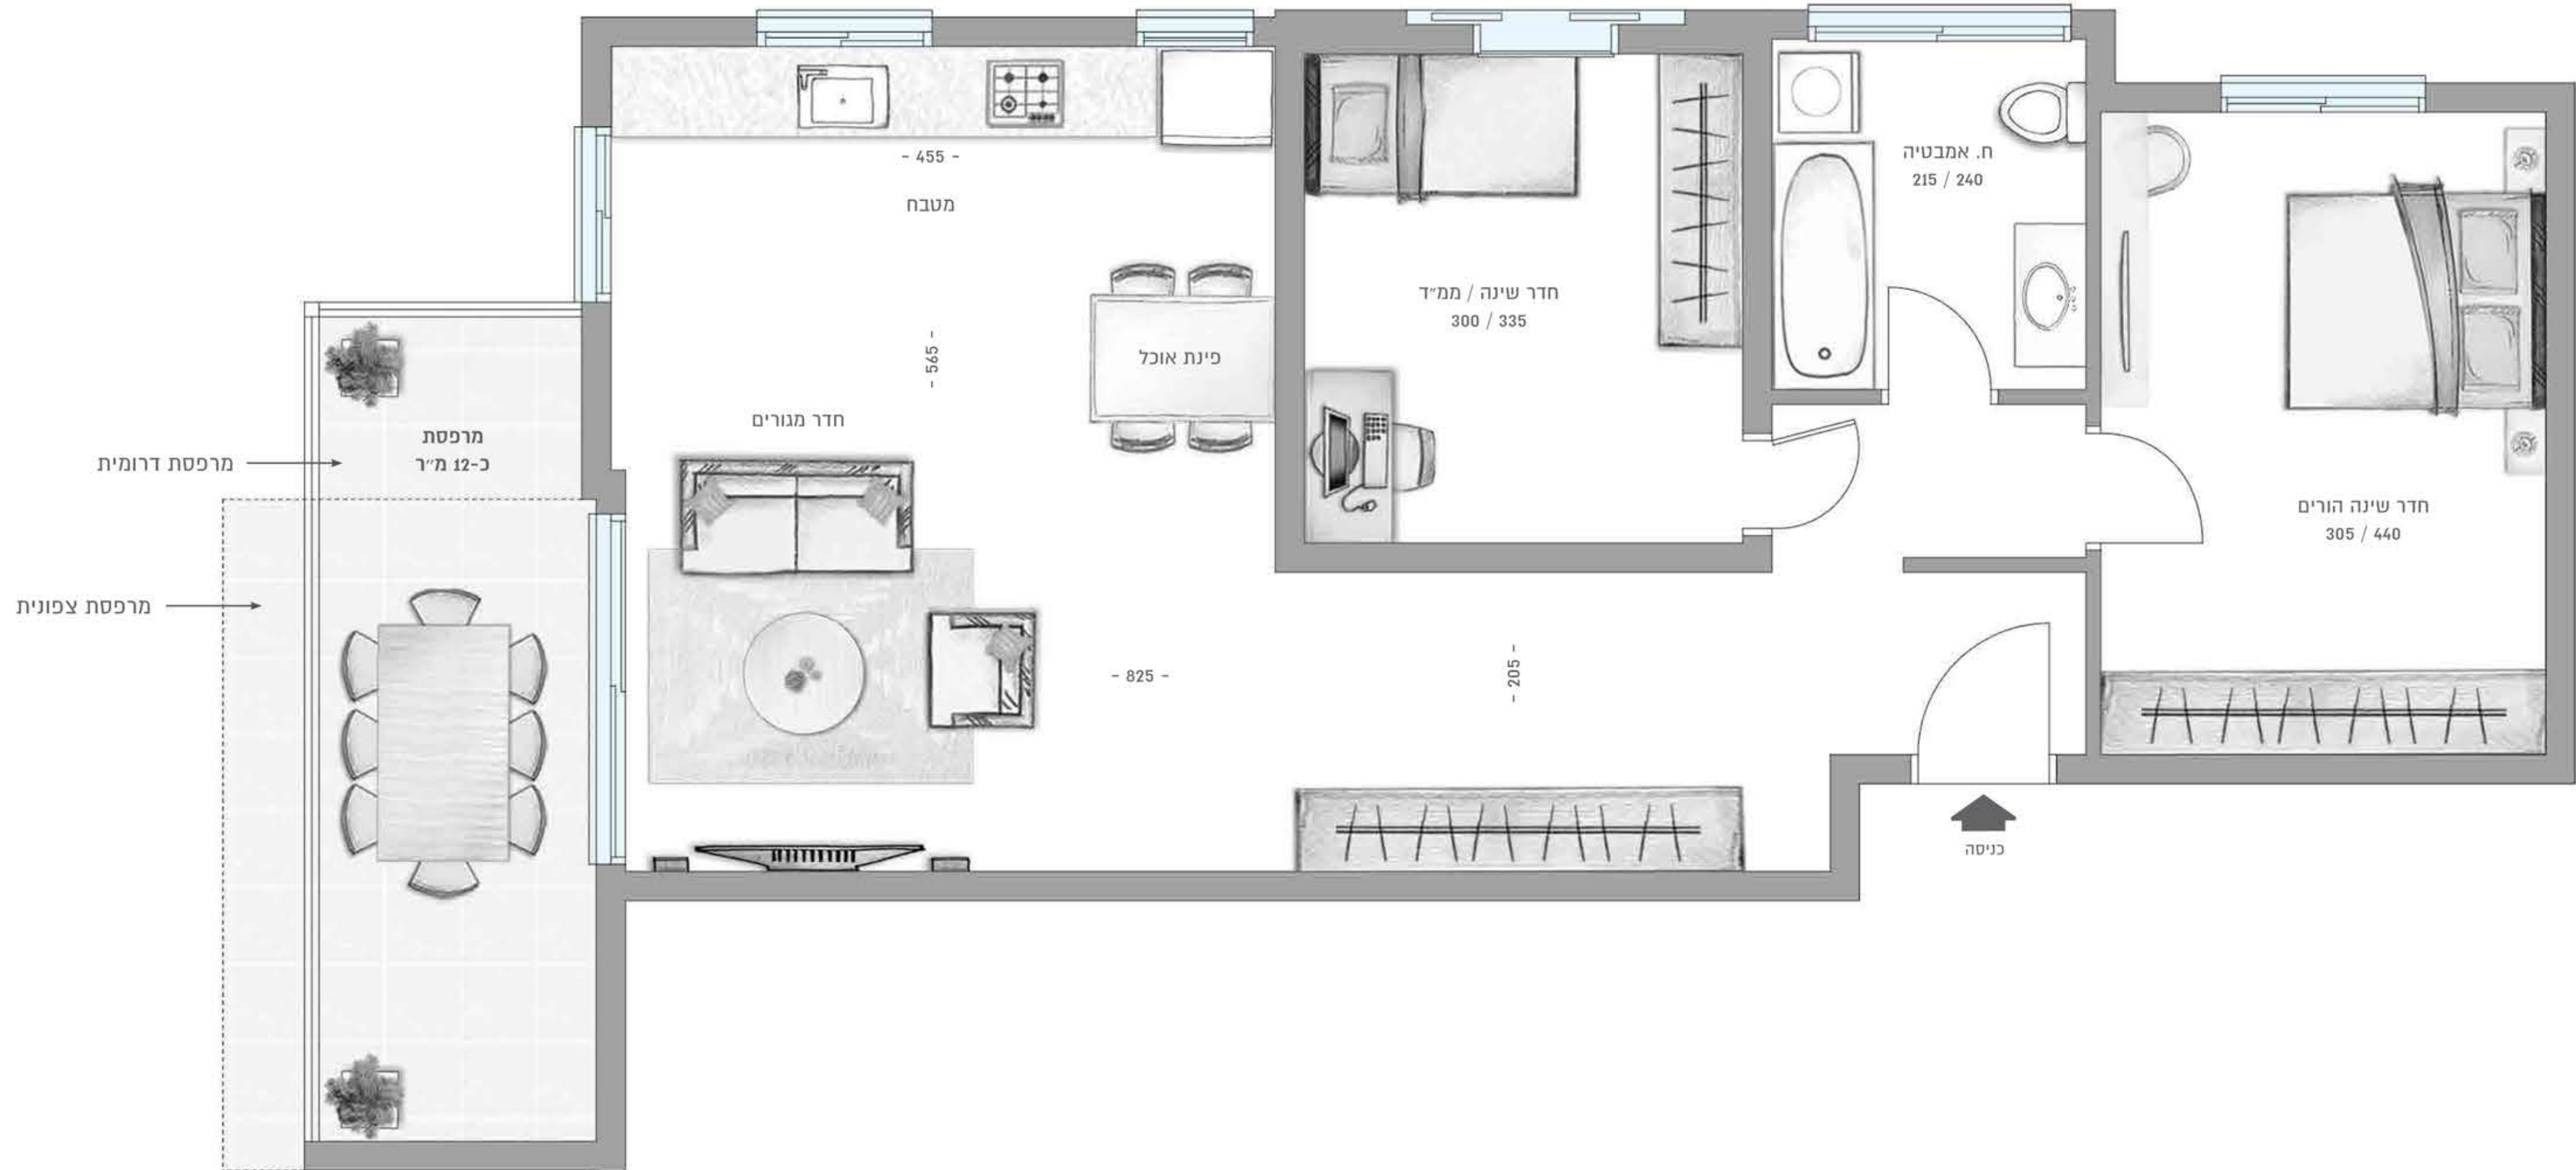

דירת 3 חדרים B1
75 מ"ר + מרפסת 12 מ"ר

בבניין 42 בקומות 5 ו-6
בבניין 44 בקומות 5 ו-6