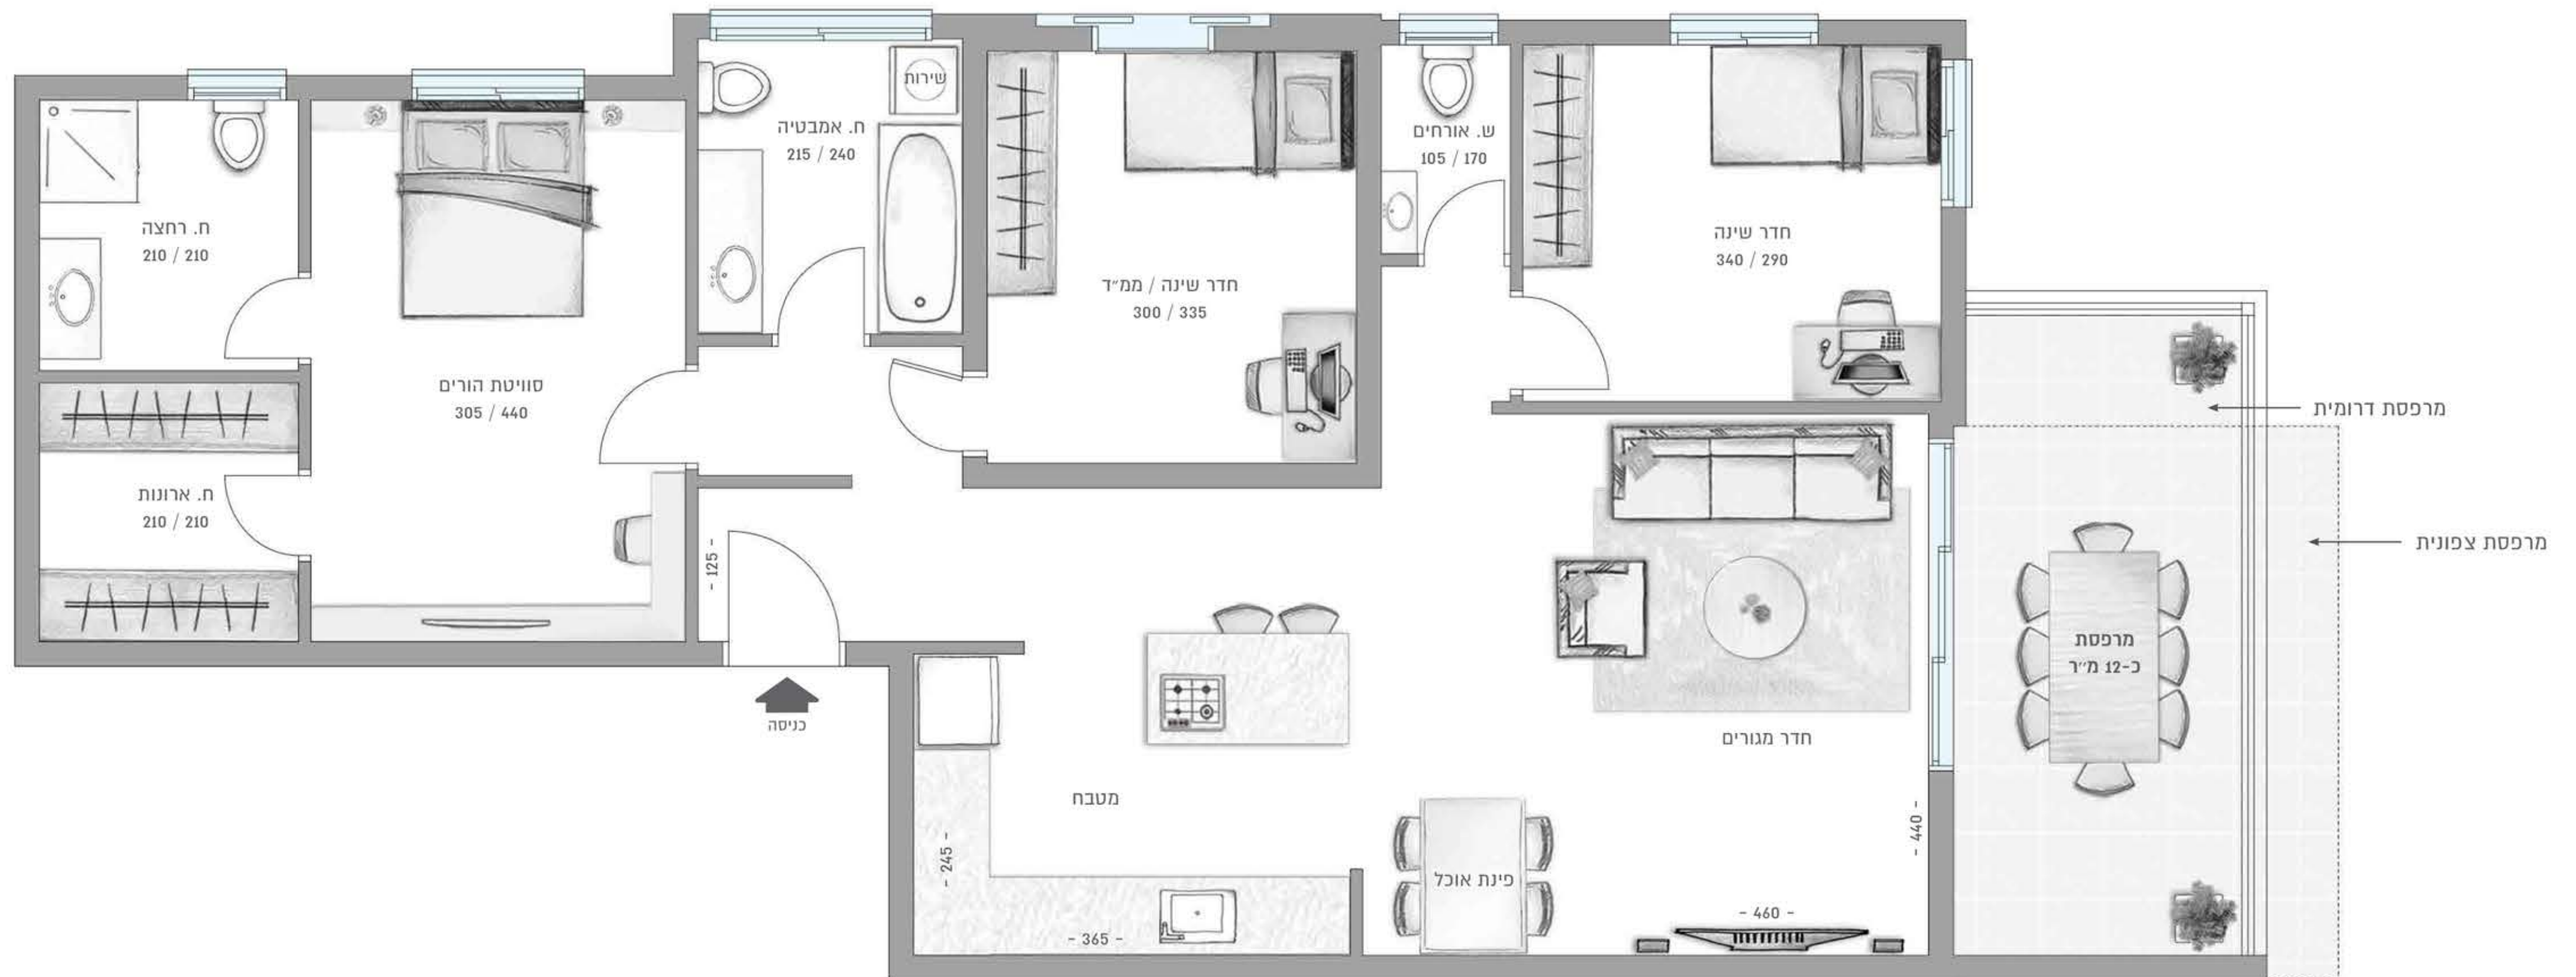

דירת 4 חדרים
100 מ"ר + מרפסת 12 מ"ר **A2**

בבניין 42 בקומות 2, 5 ו-6
בבניין 44 בקומות 5 ו-6