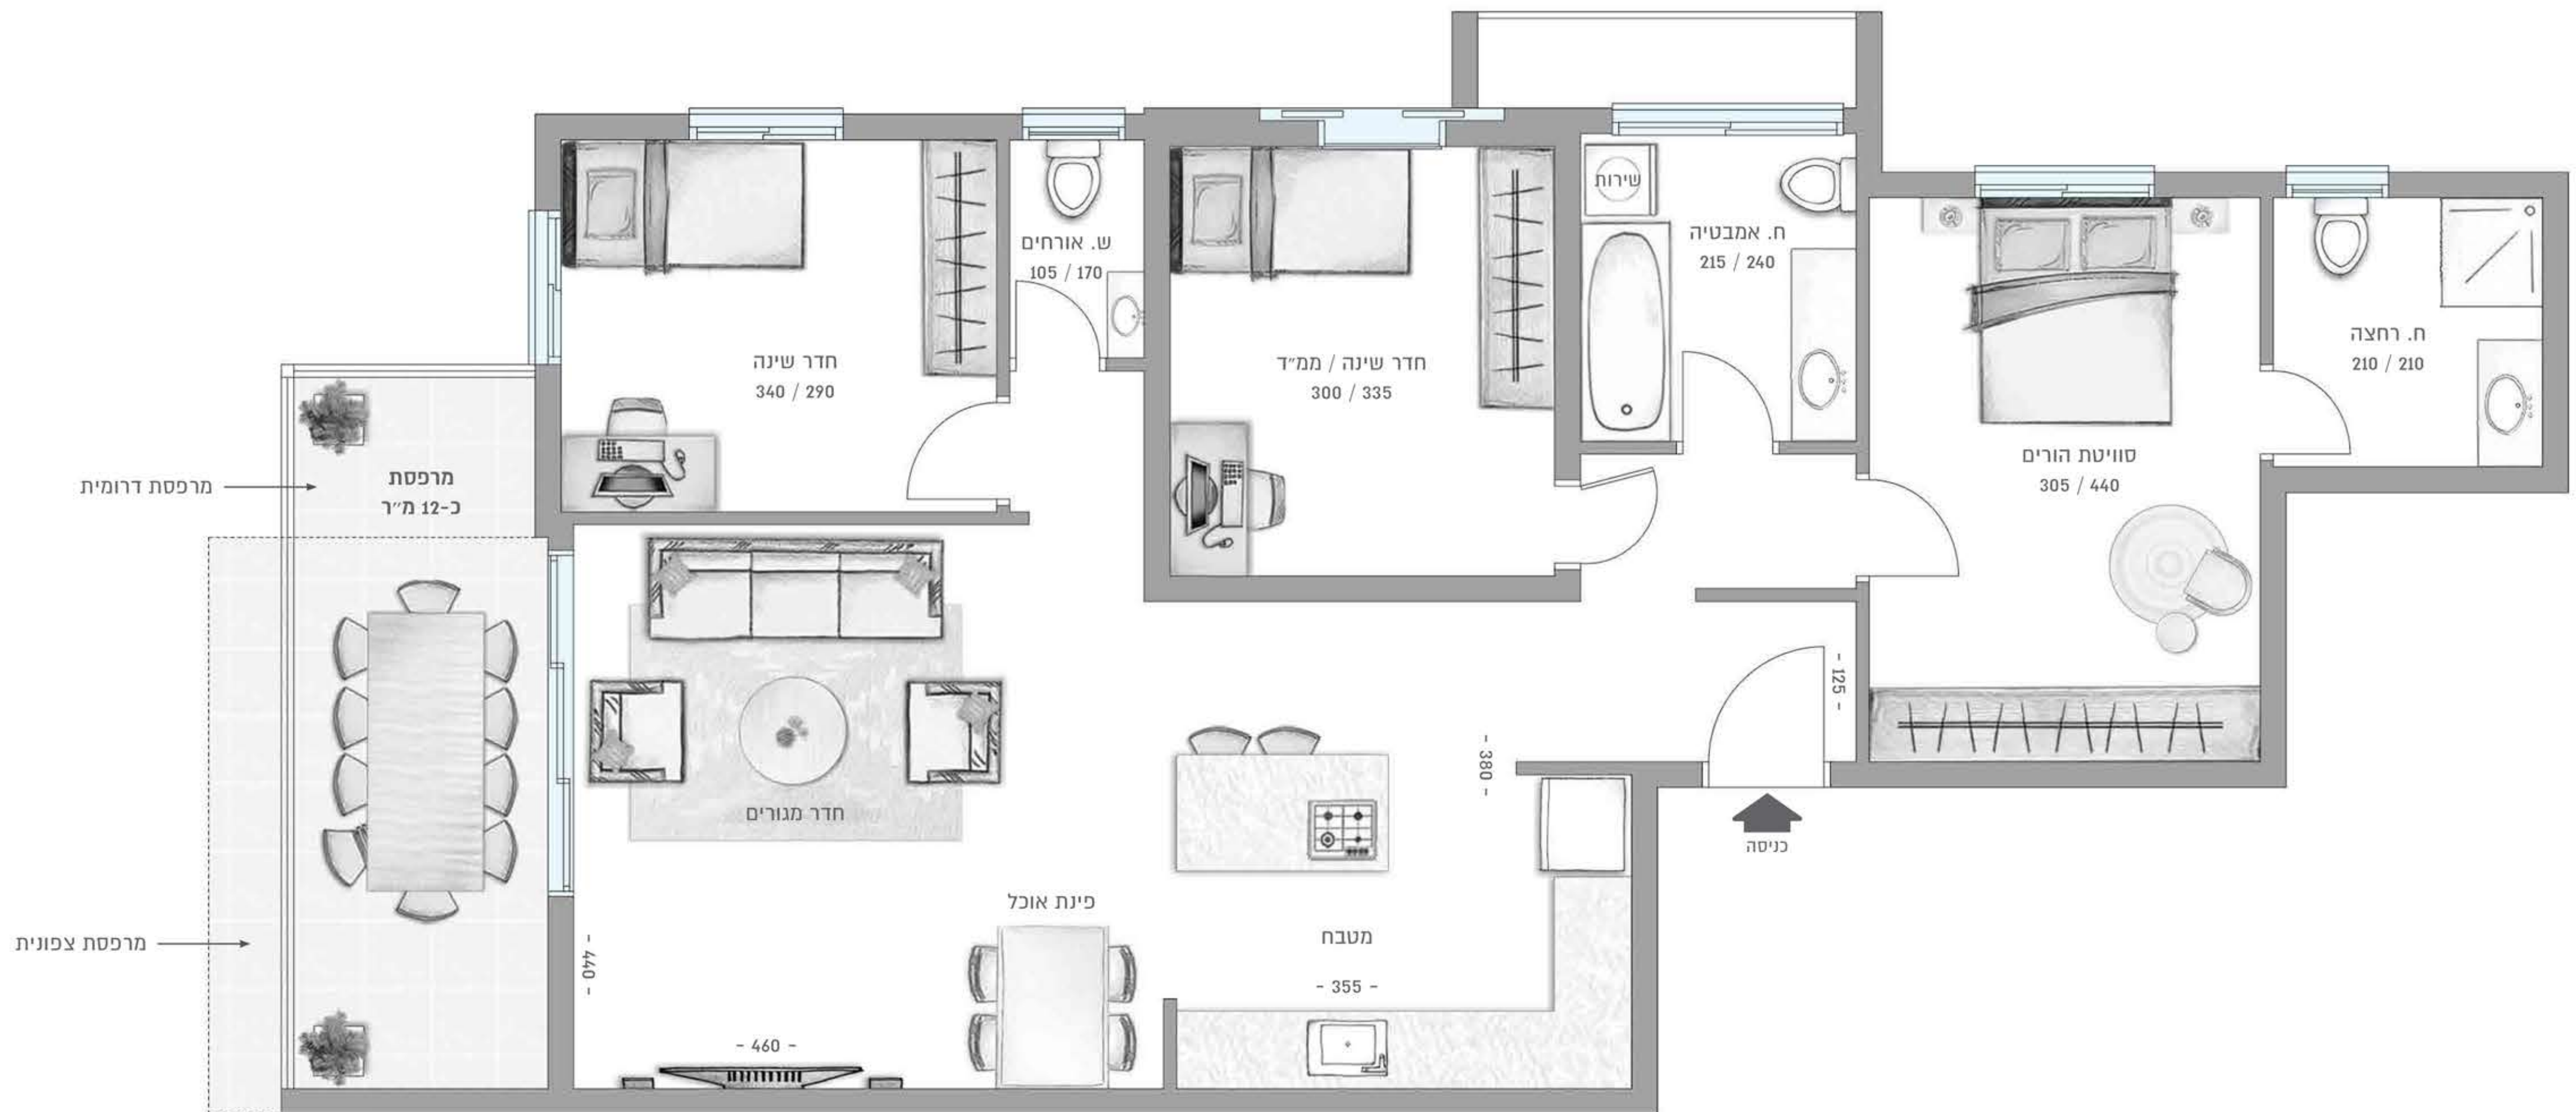

דירת 4 חדרים
95 מ"ר + מרפסת 12 מ"ר **A**

בבניין 42 בקומות קרקע (דירות גן) ו-7
בבניין 44 בקומות קרקע (דירות גן), 1, 2, 4 ו-7.